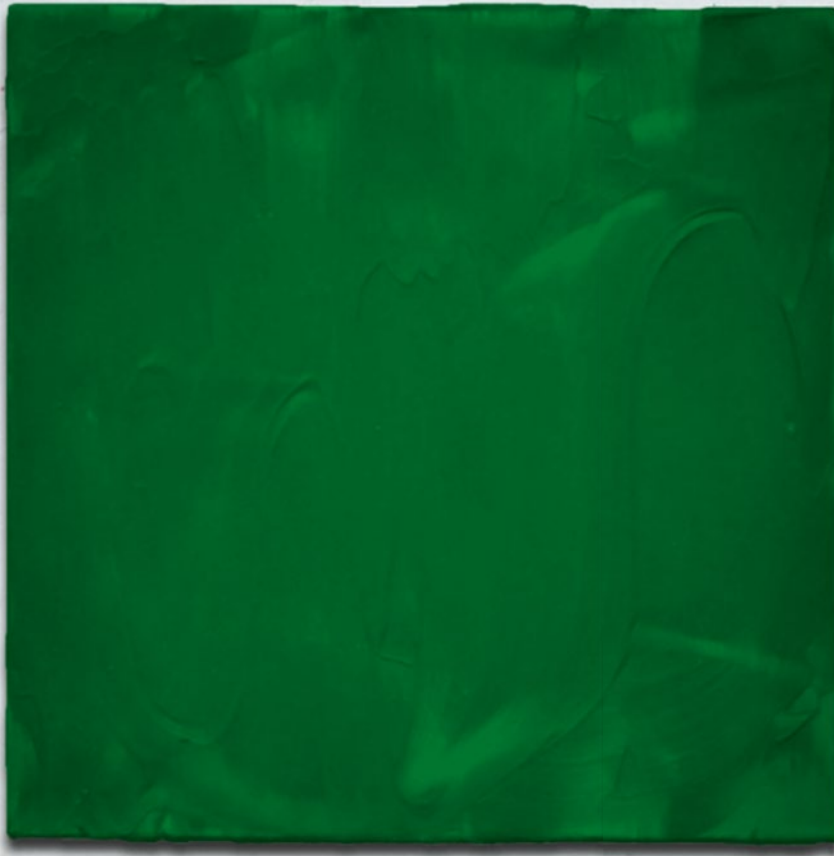

arbeiten chronologisch

o.T. (gr. 12), 2019

40x40 cm

< >

jürgen meyer - malerei

arbeiten chronologisch

o.T. (gr. 10), 2019

30x30 cm