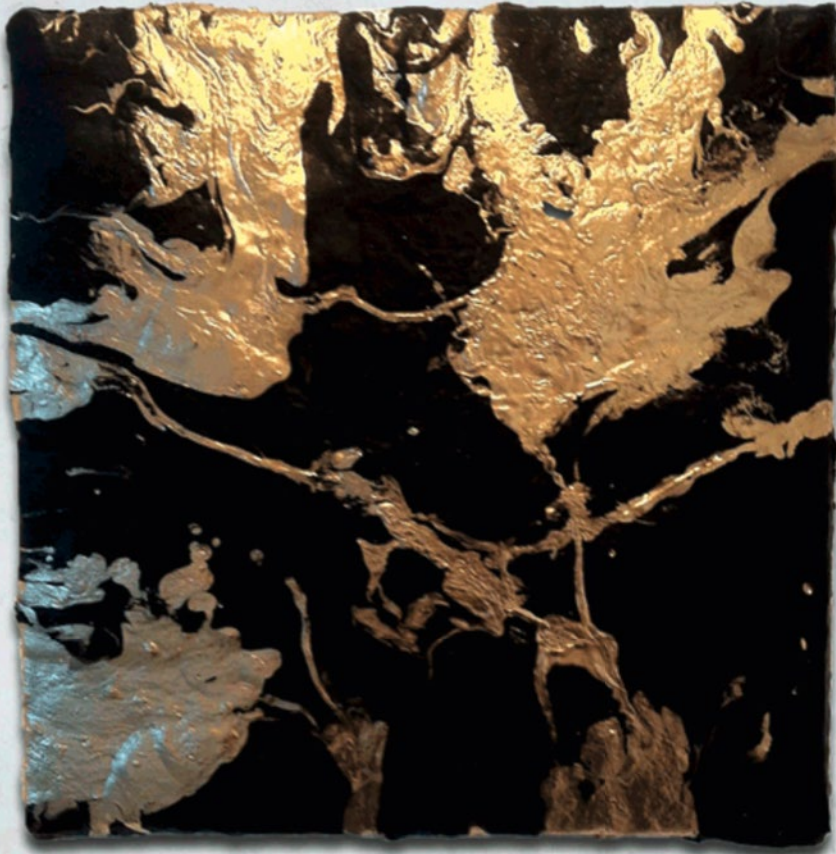

jürgen meyer - malerei

arbeiten chronologisch

o.T., 2010

35x30 cm

< >