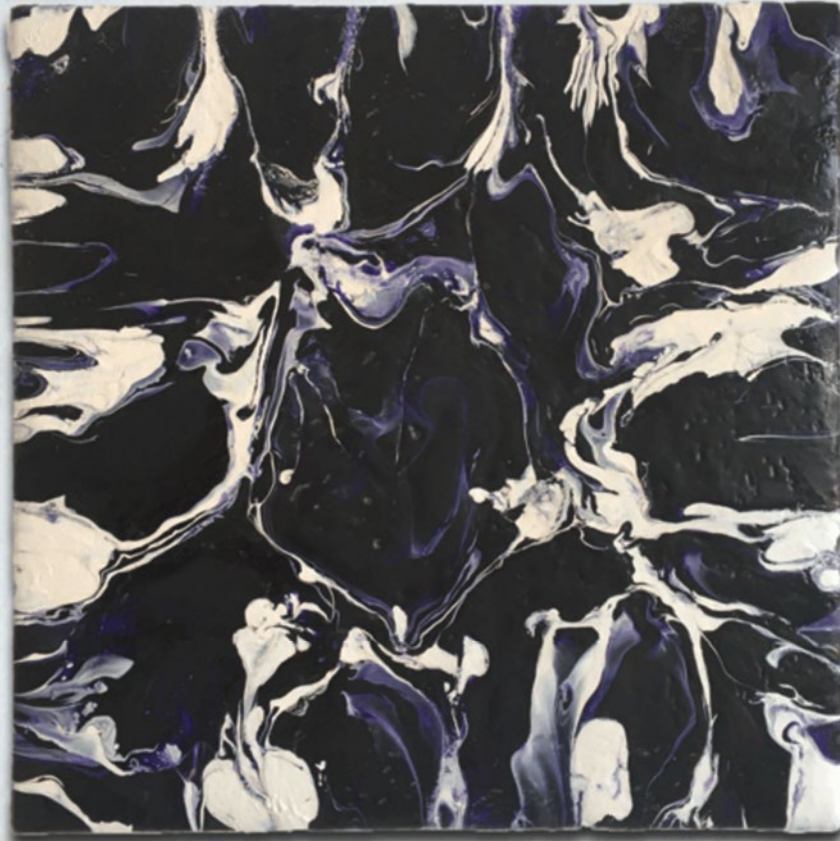

jürgen meyer - malerei

arbeiten chronologisch

o.T., 2015

25x25 cm

< >

jürgen meyer - malerei

arbeiten chronologisch

o.T., 2016